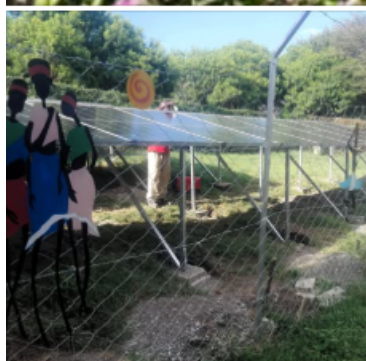

Raggiunto un altro importante obiettivo. E' stato attivato il nuovo impianto fotovoltaico che garantisce l'indipendenza energetica del **Centro IKSDP di Nyandiwa**. Un beneficio per **IKSDP**, per la comunita' e per l'ambiente. Un grande risultato ottenuto grazie al contributo economico degli amici di **Calabria for Harambee** e delle associazioni di adulti scout della Germania (**Verband Deutscher Altpfadfindergilden e.V.**) e del Liechtenstein (**Pfadfindergilde - Liechtenstein**). Grazie tante a tutti da parte dello staff **IKSDP**.

MARZO 2025

Una mano volenterosa aiuta a lavorare meglio (detto Swahili)

Lunedì	Martedì	Mercoledì	Giovedì	Venerdì	Sabato	Domenica
					1	2
3	4	5	6	7	8	9
10	11	12	13	14	15	16
17	18	19	20	21	22	23
24	25	26	27	28	29	30
31